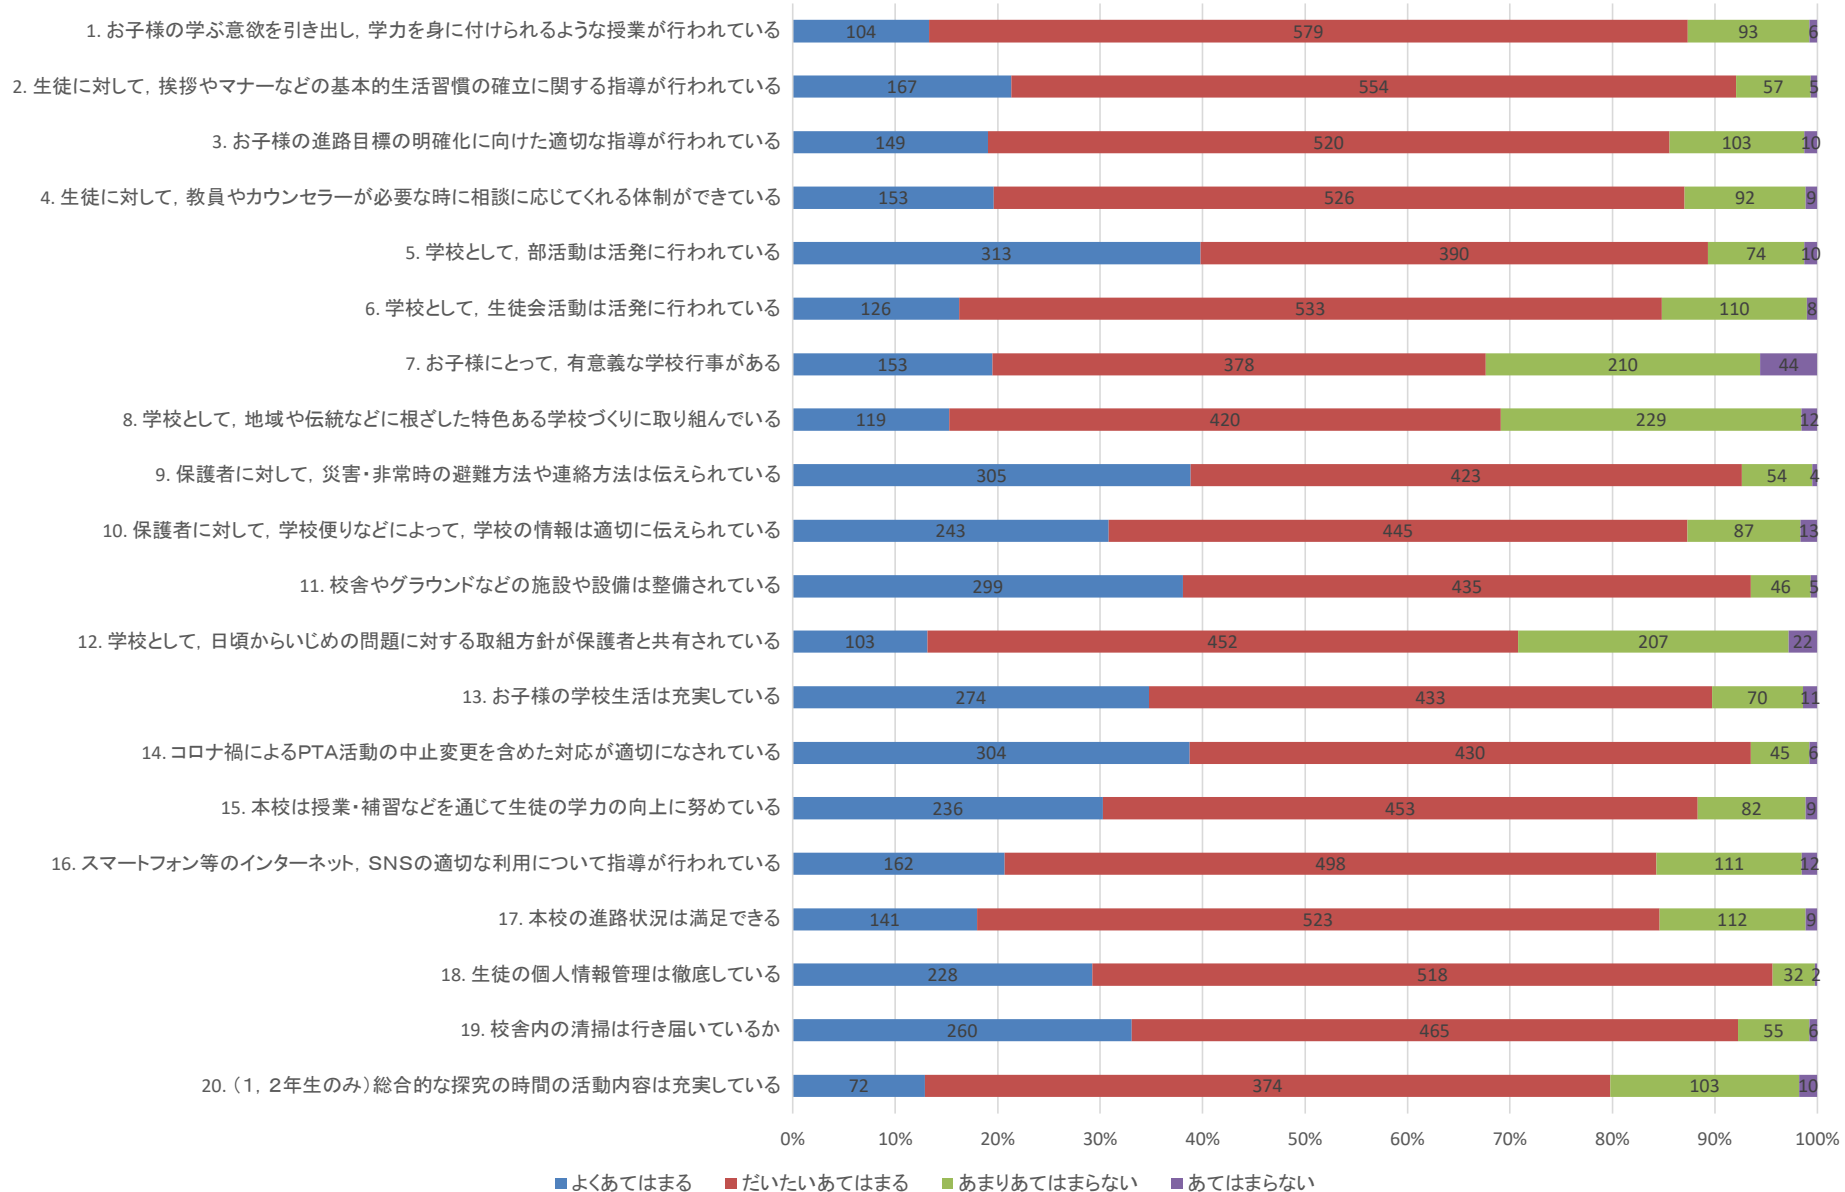

R2年度 学校評価集計結果(保護者)

R2年度 学校評価集計結果(生徒)