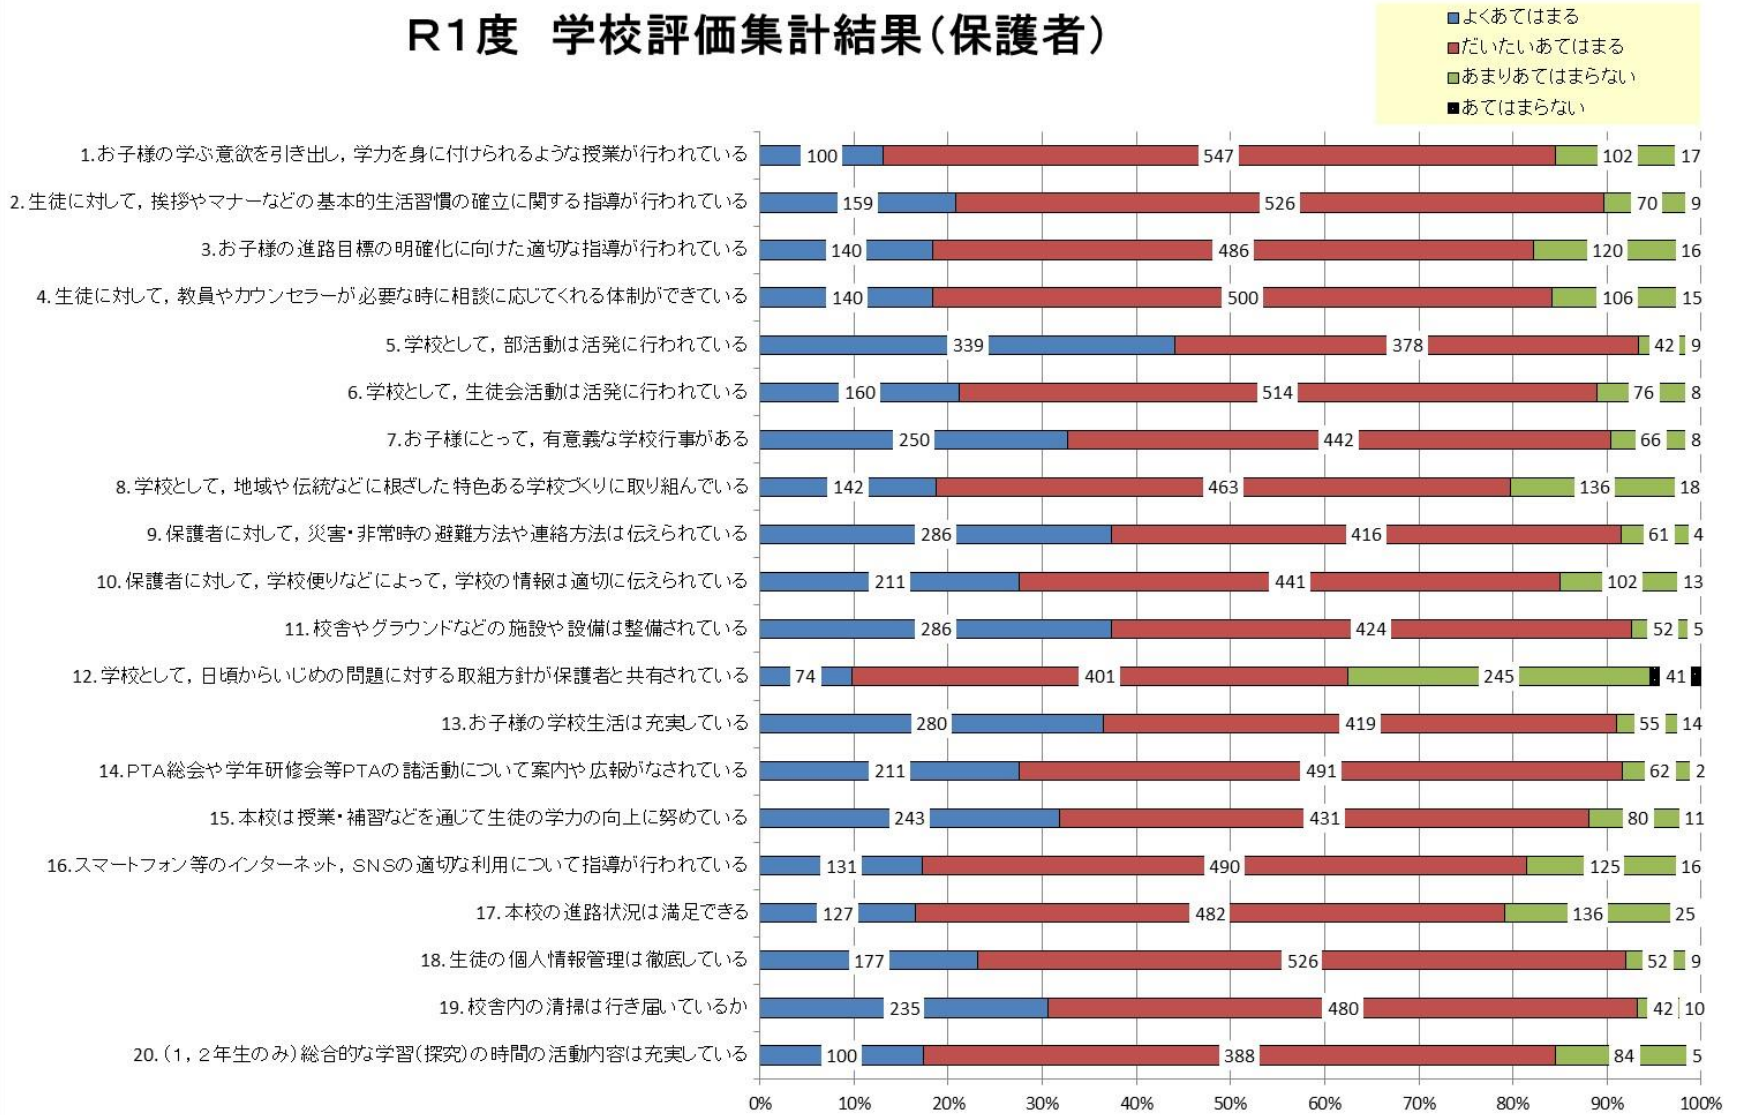

R1度 学校評価集計結果(保護者)

R1年度 学校評価集計結果(生徒)